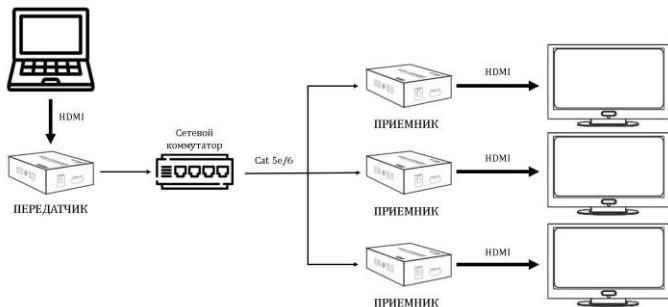

Распиновка кабеля витой пары RJ45 в соответствии со стандартом 568B