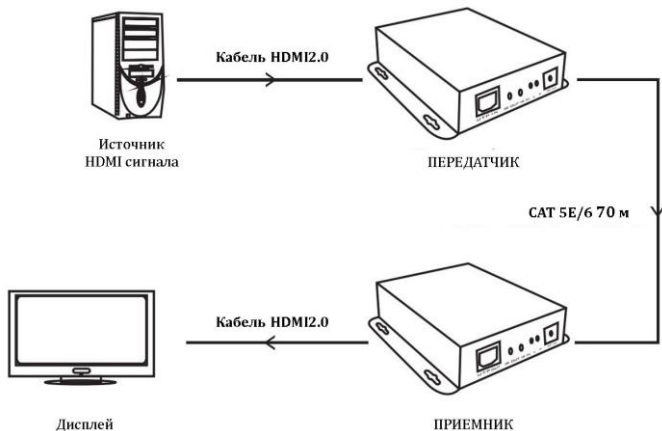

2. Комплектность

При распаковке следует убедиться в наличии всех перечисленных ниже позиций:

Наименование	Количество
HDMI передатчик	1
HDMI приемник	1
Адаптер питания постоянного тока 12В	1
ИК-передатчик	1
ИК-приемник	1

3. Внешний вид и интерфейсы

ПЕРЕДАТЧИК

ПРИЕМНИК

4. Схема подключений

- HDMI подключение

- ИК подключение

В комплекте поставки один ИК-передатчик и один ИК-приемник.

ИК-приемник и передатчик должны быть подключены к ИК-разъемам с соответствующей маркировкой.

5. Технические характеристики

Питание	12В, 1А постоянного тока
Версия HDMI	Совместимость с HDMI1.4/2.0, общая пропускная способность 18 Гбит/с
Тип витой пары	Cat 5E/6
Максимальное расстояние передачи видеосигнала 4K@60Гц	70 м
Поддерживаемые разрешения	До 4K@60Гц 4:4:4. 3D не поддерживает
Цветовое пространство	RGB/YCbCr4:4:4, YCbCr4:2:2, YCbCr4:2:0
Глубина цвета	8/10/12 бит
Максимальная длина кабеля HDMI вход/выход (4K@60 Гц)	5 метров
Дополнительные функции	Передатчик: выход HDMI с поддержкой 4K@60Гц Приёмник: два HDMI выхода с поддержкой одновременного вывода сигнала 4K60Hz.
ИК	Двусторонний
Рабочая температура	0°C ~ 70°C
Размер, см	Передатчик: 10.5 x 10.5 x 2.7 Приемник: 10.5 x 10.5 x 2.7
Масса, кг	Передатчик: 0.24 Приемник: 0.24