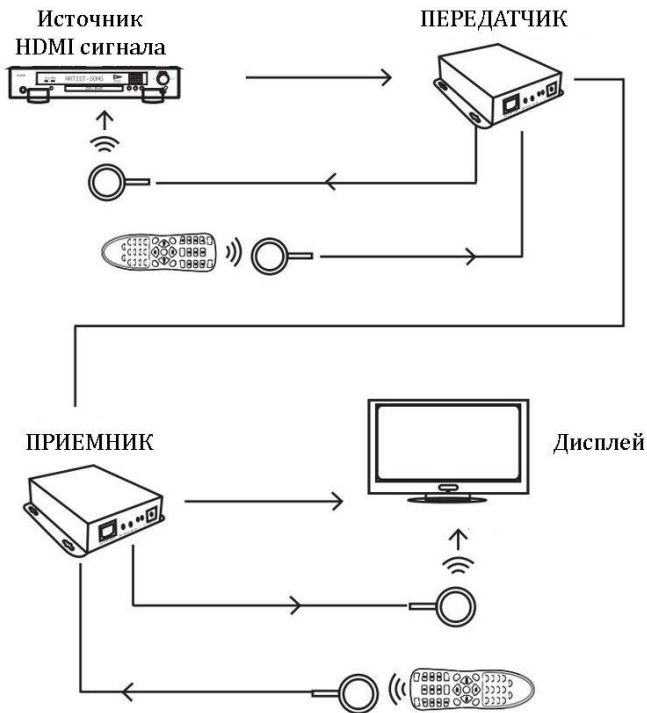

2. Комплектность

При распаковке следует убедиться в наличии всех перечисленных ниже позиций:

Наименование	Количество
HDMI передатчик	1
HDMI приемник	1
Адаптер питания постоянного тока 12В	1
ИК-передатчик	1
ИК-приемник	1

3. Внешний вид и интерфейсы

ПЕРЕДАТЧИК

ПРИЕМНИК

4. Схема подключений

- HDMI подключение

- ИК подключение

В комплекте поставки один ИК-передатчик и один ИК-приемник.

ИК-приемник и передатчик должны быть подключены к ИК-разъемам с соответствующей маркировкой.

5. Технические характеристики

Питание	12В, 1А постоянного тока
Версия HDMI	Совместимость с HDMI1.4/2.0, общая пропускная способность 18 Гбит/с
Тип витой пары	Cat 5E/6
Максимальное расстояние передачи видеосигнала 4K@60Гц	70 м
Поддерживаемые разрешения	До 4K@60Гц 4:4:4. 3D не поддерживает
Цветовое пространство	RGB/YCbCr4:4:4, YCbCr4:2:2, YCbCr4:2:0
Глубина цвета	8/10/12 бит
Максимальная длина кабеля HDMI вход/выход (4K@60 Гц)	5 метров
Дополнительные функции	Передатчик: выход HDMI с поддержкой 4K@60Гц Приёмник: два HDMI выхода с поддержкой одновременного вывода сигнала 4K60Hz.
ИК	Двусторонний
Рабочая температура	0°C ~ 70°C
Размер, см	Передатчик: 10.5 x 10.5 x 2.7 Приемник: 10.5 x 10.5 x 2.7
Масса, кг	Передатчик: 0.24 Приемник: 0.24