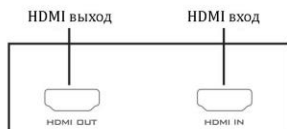

3. Внешний вид и интерфейсы

ПЕРЕДАТЧИК