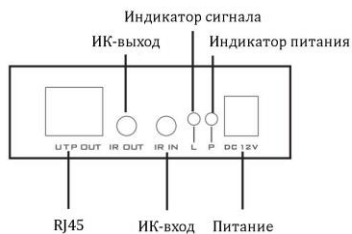

3. Внешний вид и интерфейсы

ПЕРЕДАТЧИК