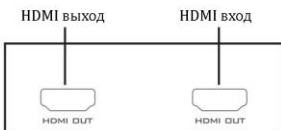

2. Комплектность

При распаковке следует убедиться в наличии всех перечисленных ниже позиций:

Наименование	Количество
HDMI передатчик	1
HDMI приемник	1
Адаптер питания постоянного тока 12В	1
ИК-передатчик	1
ИК-приемник	1

3. Внешний вид и интерфейсы

ПЕРЕДАТЧИК

ПРИЕМНИК

4. Схема подключений

- HDMI подключение

- ИК подключение

В комплекте поставки один ИК-передатчик и один ИК-приемник.

ИК-приемник и передатчик должны быть подключены к ИК-разъемам с соответствующей маркировкой.