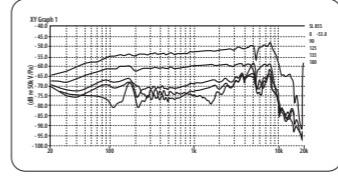

ES Características

- El micrófono vocal dinámico con una presencia suave de frecuencias medias aumenta para una excelente proyección de voz
- Respuesta de frecuencia ultra amplia para un sonido brillante y transparente
- La salida de señal extremadamente alta permite que su voz se corte
- La característica cardioide minimiza el ruido de fondo y la retroalimentación
- Filtro de ruido esférico y pop integrado integrado
- Sistema de montaje de choque para reducir el ruido de manejo
- Conector XLR de 3 pines para la máxima integridad de la señal
- Adaptador de soporte de micrófono y estuche de transporte incluidos