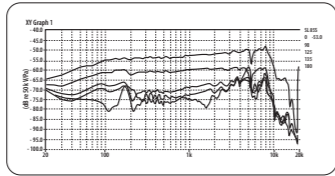

EN Features

- Dynamic vocal microphone with On/Off Switch
- Smooth mid-frequency presence rises for excellent voice projection
- Ultra-wide frequency response for brilliant and transparent sound
- Extremely high signal output lets your voice cut through
- Cardioid characteristic minimizes background noise and feedback
- Integrated spherical wind and pop noise filter
- Shock mount system to cut down handling noise
- 3-pin XLR connector for highest signal integrity
- Microphone stand adapter and protective hardcase included