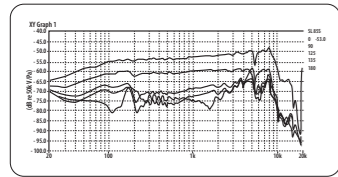

Quick Start Guide

EN

ES

FR

DE

PT

IT

NL

SE

PL

SL 855 Dynamic Cardioid Microphone with Switch

V 1.0

FR Traits

- Microphone vocal dynamique avec interrupteur marche / arrêt
- La présence douce des fréquences moyennes augmente pour une excellente projection de la voix
- Réponse en fréquence ultra-large pour un son brillant et transparent
- La sortie de signal extrêmement élevée laisse passer votre voix
- La caractéristique cardioïde minimise le bruit de fond et la rétroaction
- Filtre anti-vent et bruit sphérique intégré
- Système de montage antichoc pour réduire le bruit de manipulation
- Connecteur XLR à 3 broches pour une intégrité de signal maximale
- Adaptateur de pied de microphone et étui de protection inclus

EN Features

- Dynamic vocal microphone with On/Off Switch
- Smooth mid-frequency presence rises for excellent voice projection
- Ultra-wide frequency response for brilliant and transparent sound
- Extremely high signal output lets your voice cut through
- Cardioid characteristic minimizes background noise and feedback
- Integrated spherical wind and pop noise filter
- Shock mount system to cut down handling noise
- 3-pin XLR connector for highest signal integrity
- Microphone stand adapter and protective hardcase included

Specifications

Type	Dynamic Cardioid Microphone with Switch
Frequency response	50 - 16000 Hz
Impedance	300 ohm
Connector	3-pin
Polar pattern	Cardioid
Sensitivity	-54 ± 2 dBV /Pa
Max SPL	150 dB
Weight	320 g

LEGAL DISCLAIMER

LIMITED WARRANTY

DE Eigenschaften