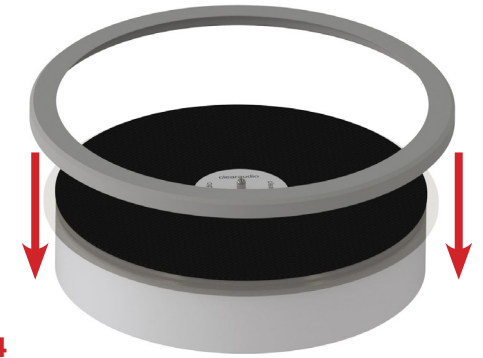

# Outer Limit mit Locator

Deutsch

D

\*Kann nur in Verwendung mit **clearaudio** Plattenspieler verwendet werden!

Vist us on Facebook

# Outer Limit with Locator

English

\*Can be used only in combination with **Clearaudio** platters!

E

Visit us on Facebook