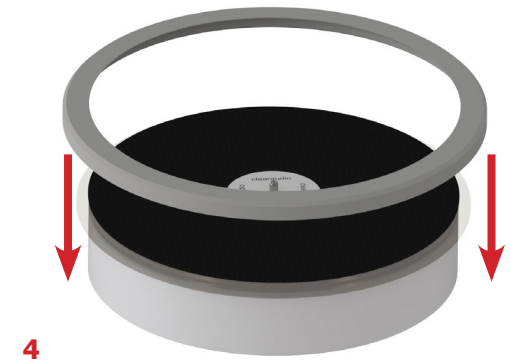

# Outer Limit mit Locator

Deutsch

D

\*Kann nur in Verwendung mit **clearaudio** Plattenspieler verwendet werden!

Vist us on Facebook

# Outer Limit with Locator

English

\*Can be used only in combination with **Clearaudio** platters!

E

Visit us on Facebook