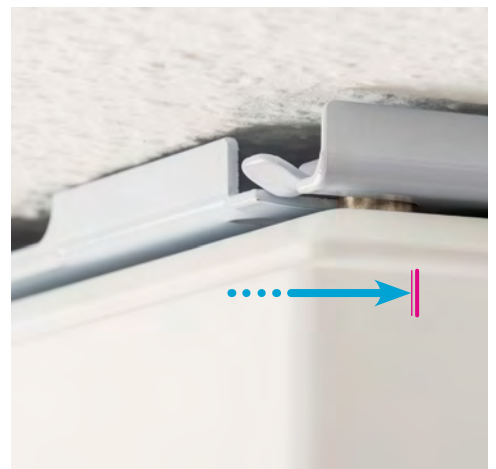

[Ceiling Bracket]

for
WS 1645, WS 1445, WS 1425

ELAC Electroacoustic GmbH
Rendsburger Landstraße 215 • 24113 Kiel • Germany
Tel. +49-431-64774-0 • www.elac.com