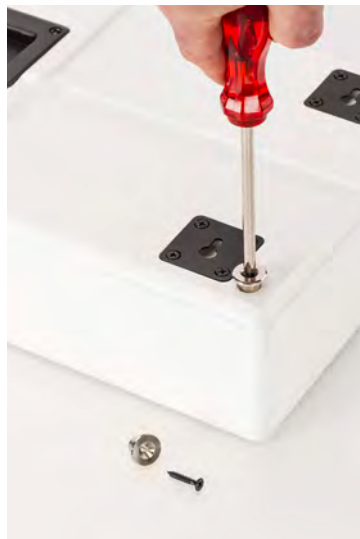

[Ceiling Bracket]

for
WS 1645, WS 1445, WS 1425

ELAC Electroacoustic GmbH
Rendsburger Landstraße 215 • 24113 Kiel • Germany
Tel. +49-431-64774-0 • www.elac.com